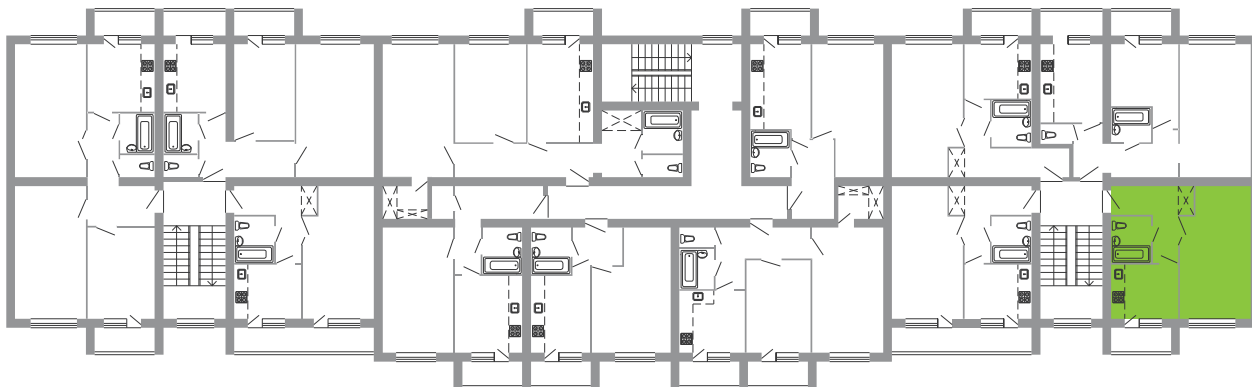

2 этаж

Квартира №8 1-комнатная

Общая площадь — 39,30
Жилая площадь — 17,90