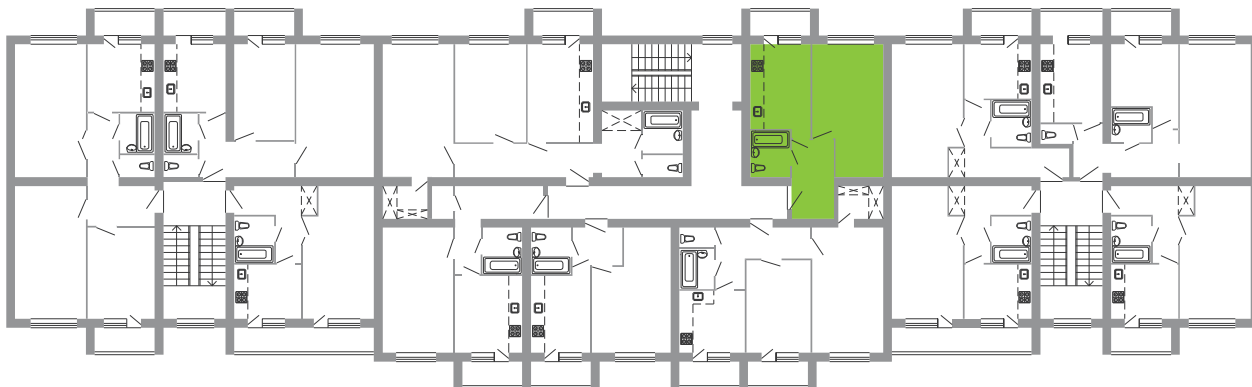

3 этаж

Квартира №23 1-комнатная

Общая площадь — 41,40
Жилая площадь — 17,30