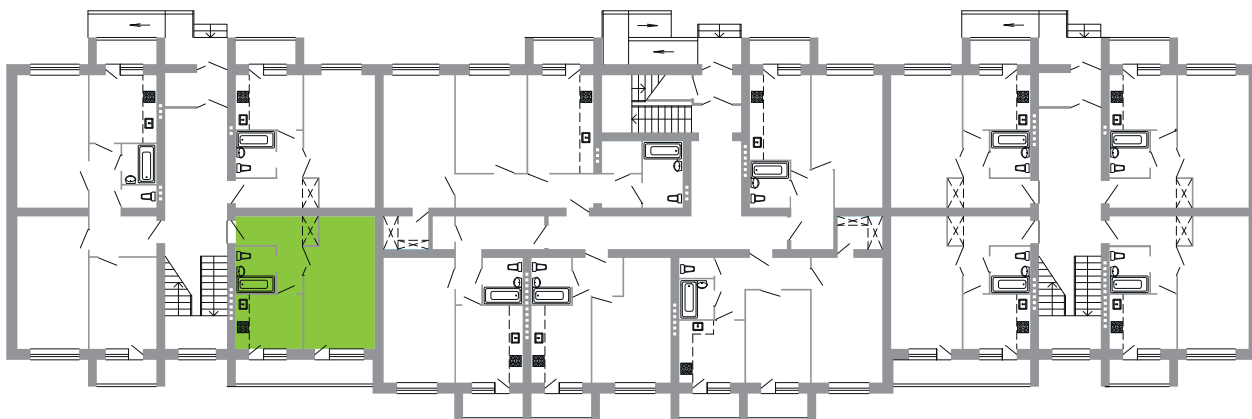

1 этаж

Квартира №29 1-комнатная

Общая площадь — 43,20
Жилая площадь — 17,90