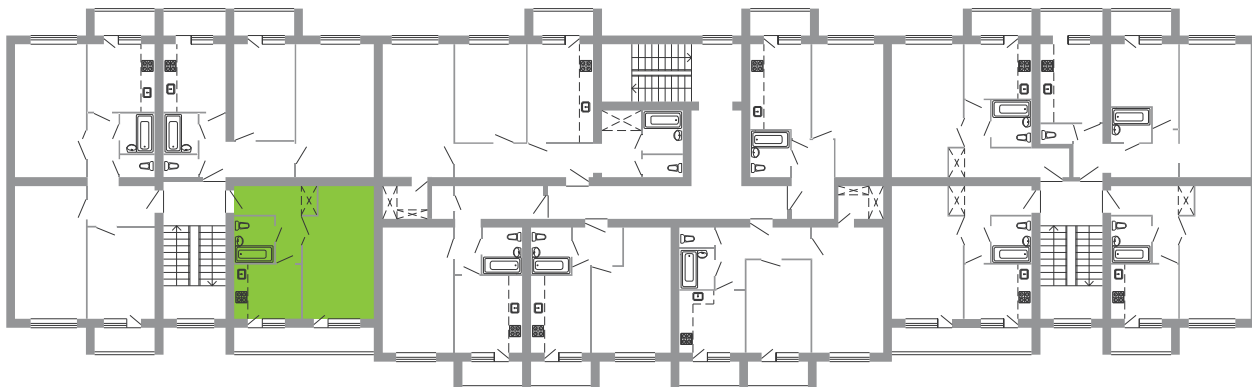

2 этаж

Квартира №33 1-комнатная

Общая площадь — 43,20
Жилая площадь — 18,20