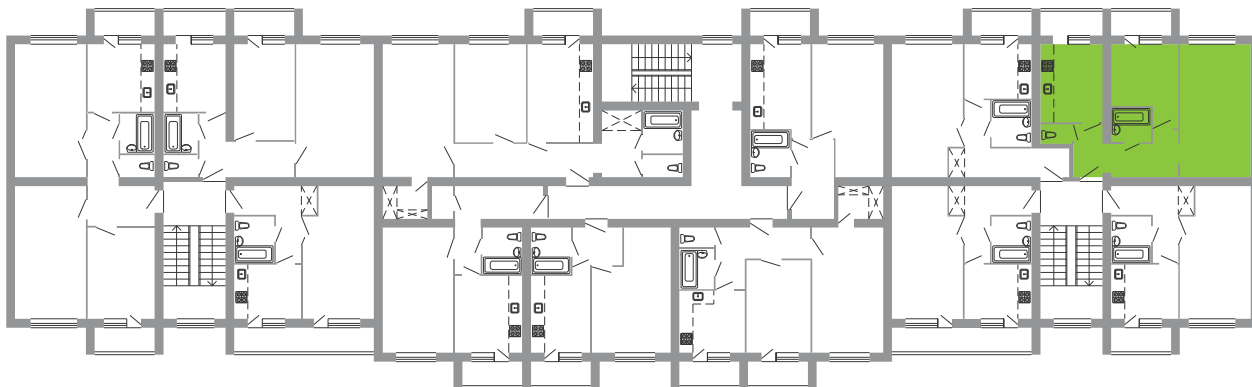

3 этаж

Квартира №11 2-комнатная

Общая площадь — 57,50
Жилая площадь — 28,70