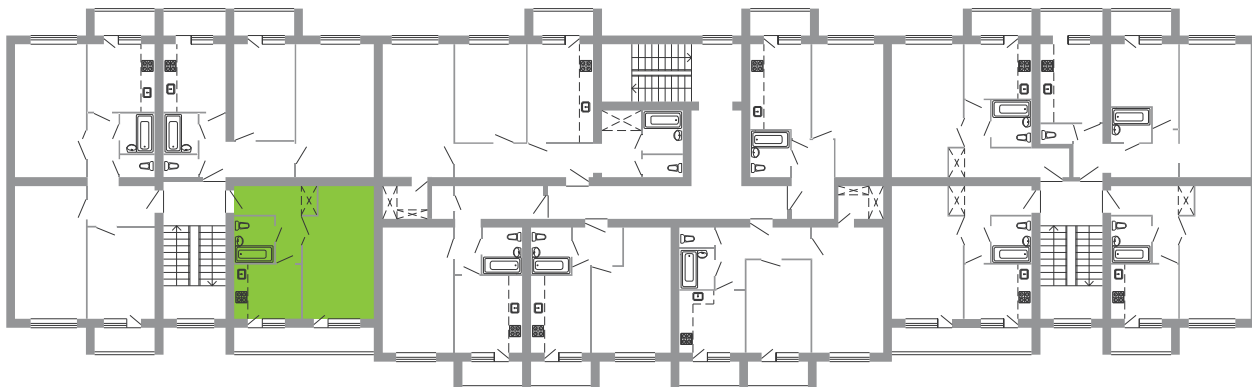

3 этаж

Квартира №36 1-комнатная

Общая площадь — 43,20
Жилая площадь — 18,20