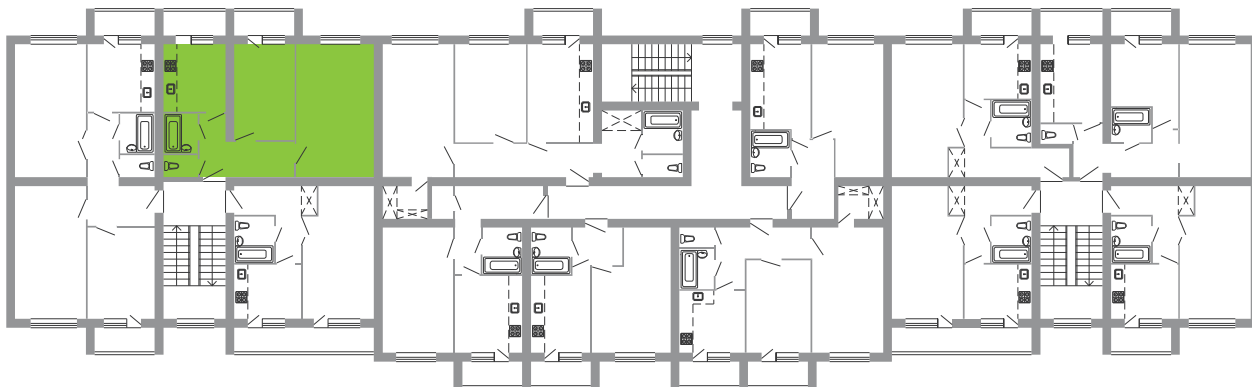

2 этаж

Квартира №32 2-комнатная

Общая площадь — 59,60
Жилая площадь — 32,50