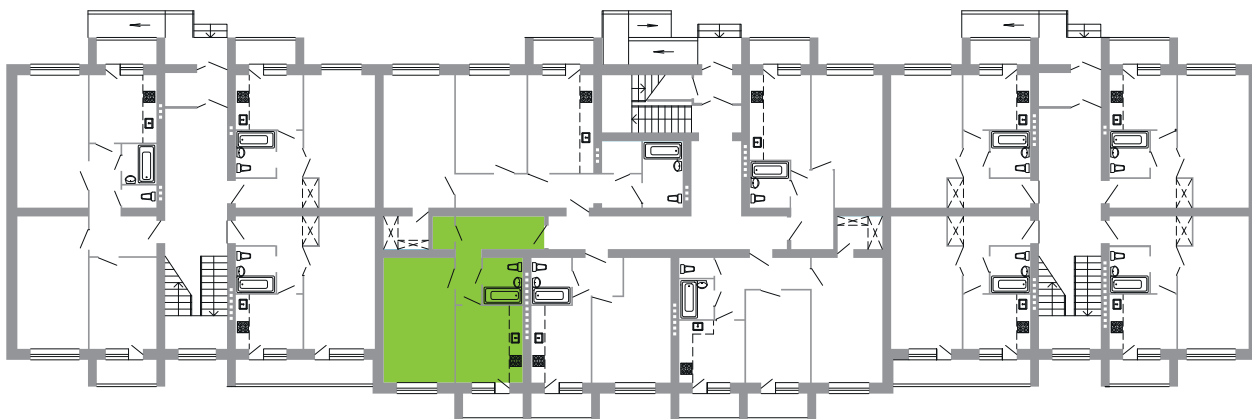

1 этаж

Квартира №16 1-комнатная

Общая площадь — 45,40
Жилая площадь — 17,80