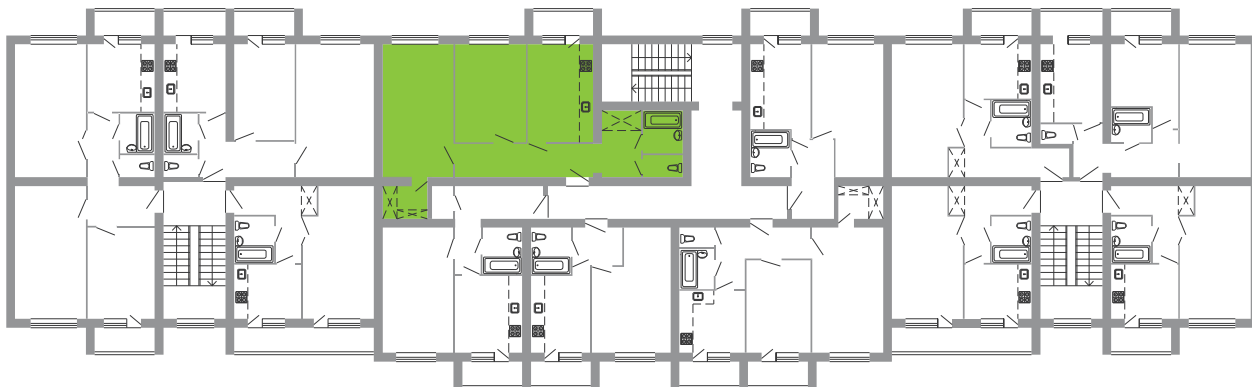

2 этаж

Квартира №22 2-комнатная

Общая площадь — 72,10
Жилая площадь — 32,80