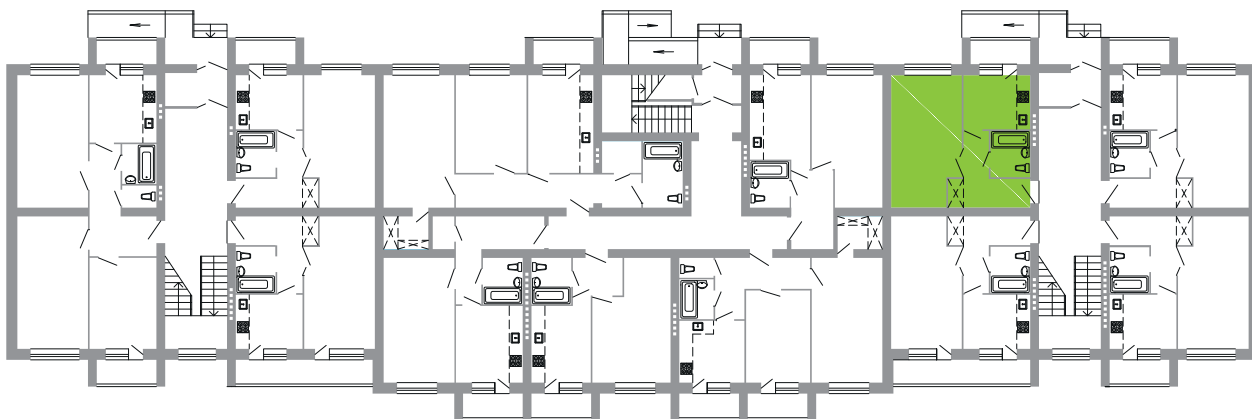

1 этаж

Квартира №4 1-комнатная

Общая площадь — 39,30
Жилая площадь — 17,90