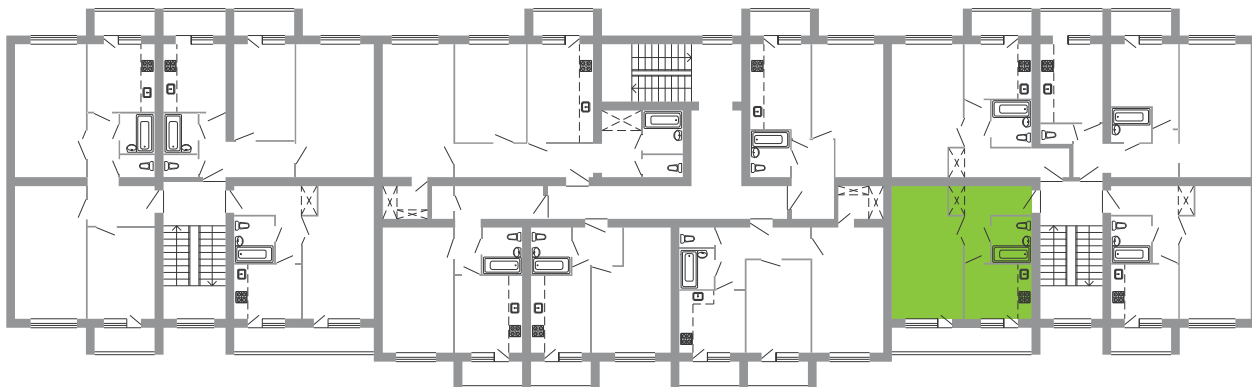

2 этаж

Квартира №5 1-комнатная

Общая площадь — 43,20
Жилая площадь — 17,90