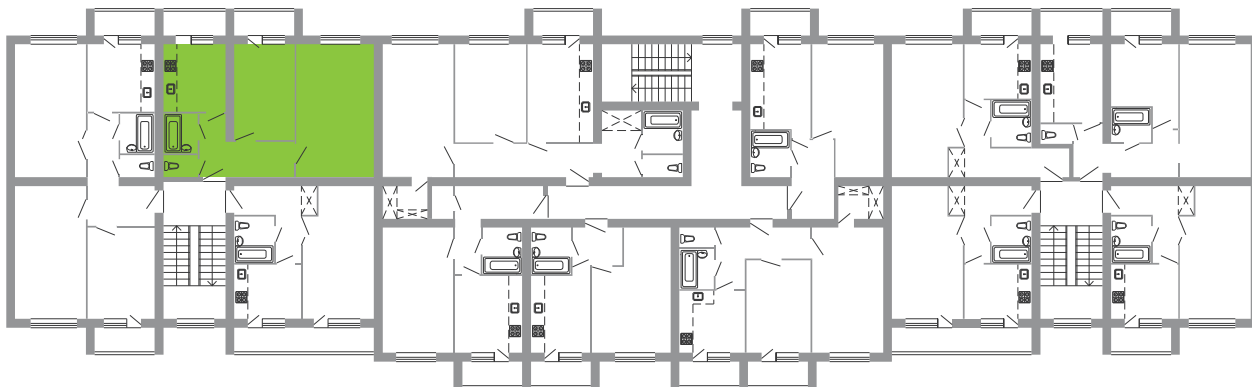

## 3 этаж

## Квартира №35 2-комнатная

Общая площадь — 59,60  
Жилая площадь — 32,50