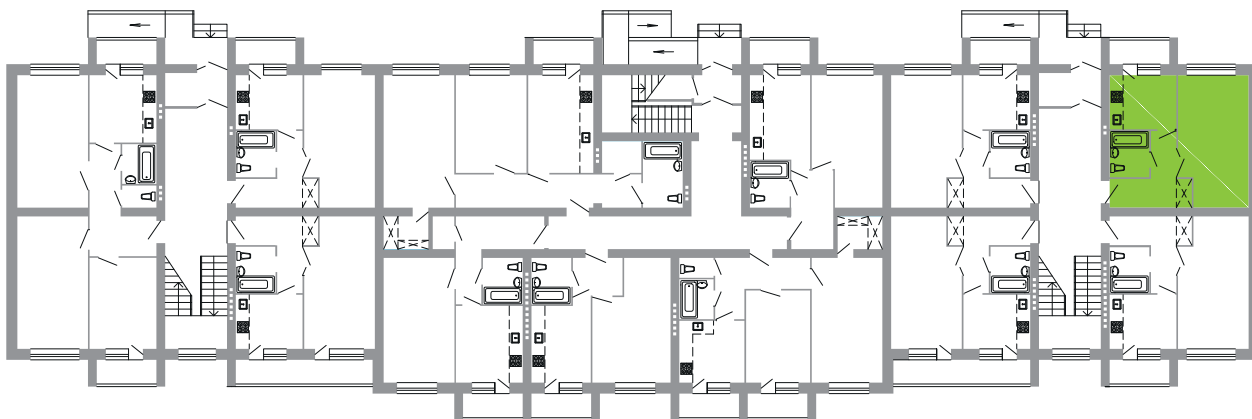

1 этаж

Квартира №1 1-комнатная

Общая площадь — 39,30
Жилая площадь — 17,90