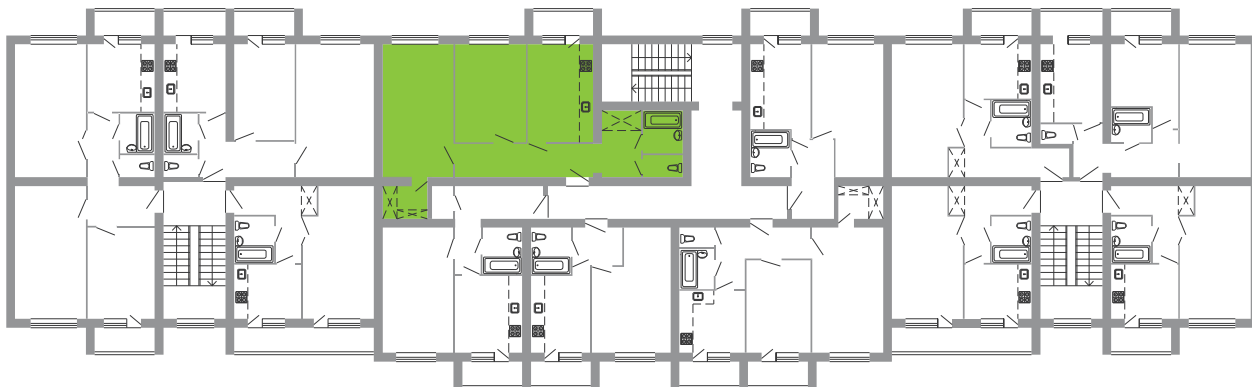

3 этаж

Квартира №27 2-комнатная

Общая площадь — 72,10
Жилая площадь — 32,80