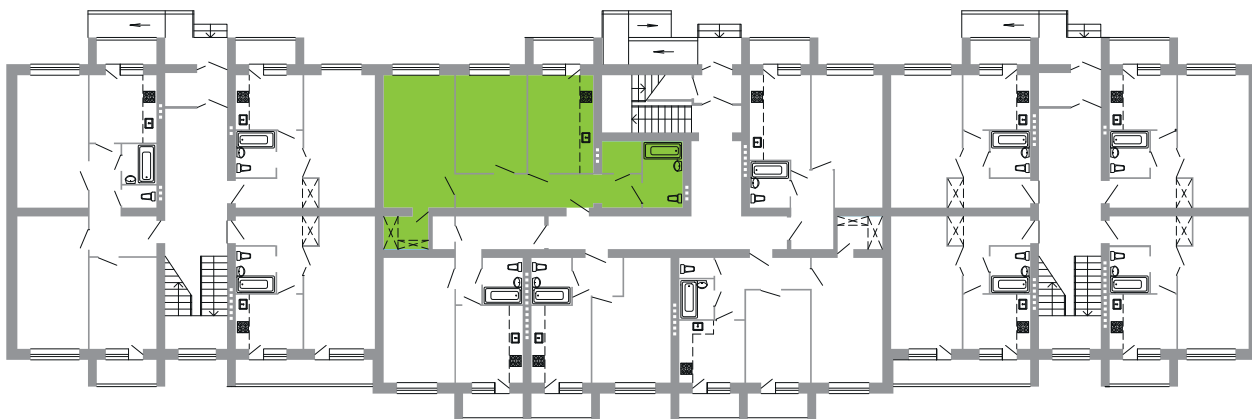

1 этаж

Квартира №17 2-комнатная

Общая площадь — 72,20
Жилая площадь — 32,80